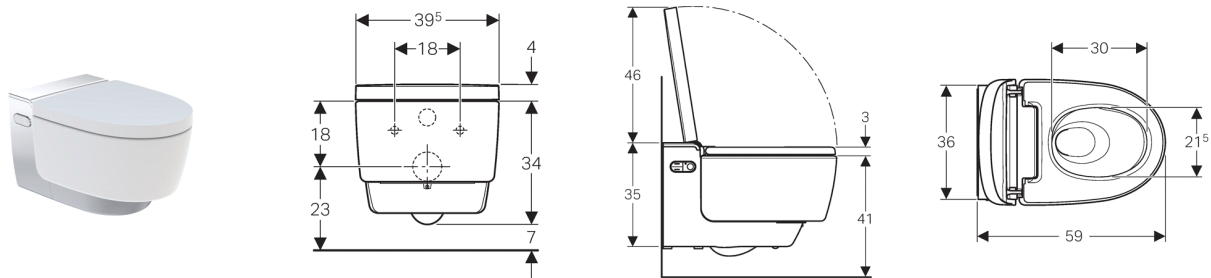

Geberit AquaClean Mera Comfort, WC-Kompletanlage, UP, wandhängend

NEU

Verwendungszweck

- Zur komfortablen und geruchsfreien WC-Benutzung
- Zur pflegenden Reinigung mit Wasser im Anal- und Vaginalbereich

Eigenschaften

- Tiefspül-WC mit schmutzabweisender Keramikoberfläche
- Spülrandlose WC-Keramik mit TurboFlush-Spültechnik
- Hybrides Warmwassersystem mit Durchlauferhitzer und Warmwasserspeicher
- Analdusche mit Doppeldüsen WhirlSpray-Duschtechnologie
- Separate Ladydüse in geschützter Ruheposition
- Temperatur des Duschwassers regulierbar
- Duschstrahlstärke in 5 Stufen einstellbar
- Duscharm positionierbar in 5 Stufen
- Oszillierdusche (Automatische Vor- und Rückwärtsbewegung des Duscharmes)
- Automatische Vor- und Nachreinigung der Dushdüse mit frischem Wasser
- Entkalkungsprogramm
- Benutzererkennung
- Keramikwabenfilter zur Geruchsneutralisation werkzeuglos wechselbar
- Geruchsabsaugung mit Nachlauffunktion
- Warmluftföhn zuschaltbar
- Föhnarm ausfahrbar
- Temperatur des Warmluftföhns regulierbar
- WC-Sitz mit schnell aufheizender WC-Sitz-Heizung
- Temperatur der WC-Sitz-Heizung einstellbar
- WC-Sitz und WC-Deckel mit Absenkautomatik
- WC-Deckel mit SoftOpening
- Berührungsloses Öffnen und Schliessen des WC-Deckels
- Aktivierung des Orientierungslichts bei Annäherung
- ComfortLight in sieben Farben einstellbar
- Funktionen und Einstellungen über Fernbedienung
- Vier Benutzerprofile programmierbar
- Wasseranschluss seitlich links verdeckt hinter WC-Keramik
- Netzanschluss mit dreiadriger flexibler Mantelleitung
- Wasseranschluss extern, seitlich links mit Zubehör möglich
- Externer Stromanschluss mit Steckdose rechts möglich
- Zulassung nach 1717 / 13077